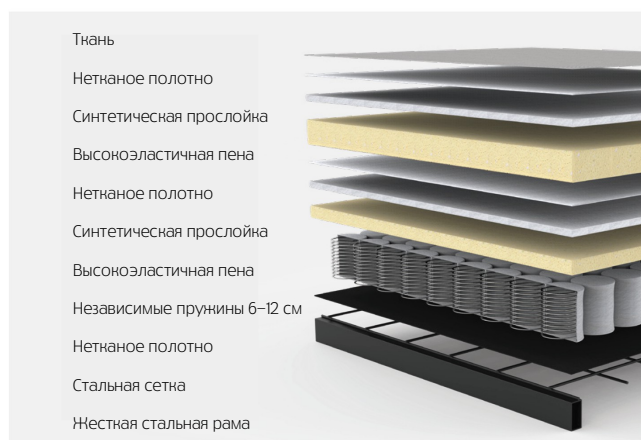

Модели:

Ample, Dublexo, Frode, Osvald, Otris, Tripi, Walis.