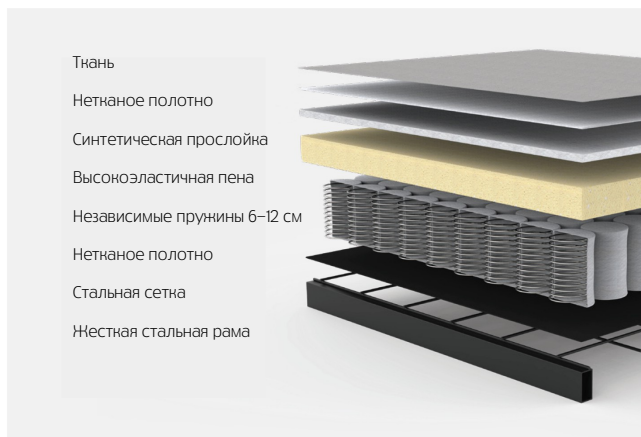

INNOVATION LIVING™

Наполнители и матрасы 2020

Комфорт ночью...

...и днем

Комфорт, каким он должен быть — и его составляющие

Pocket Spring

Независимые пружины распределяют нагрузку оптимальным образом — как в положении сидя, так и в положении лежа. Формообразующий корсет из высокоэластичной пены обеспечивает вентиляцию матраса и дополнительную мягкость.

Pocket Spring Dual

Повторяет общую конструкцию Pocket Spring, дополнительно оснащен сверху экстра мягким слоем высокоэластичной пены для повышенного комфорта. При этом сохранена должная упругость для спального места.