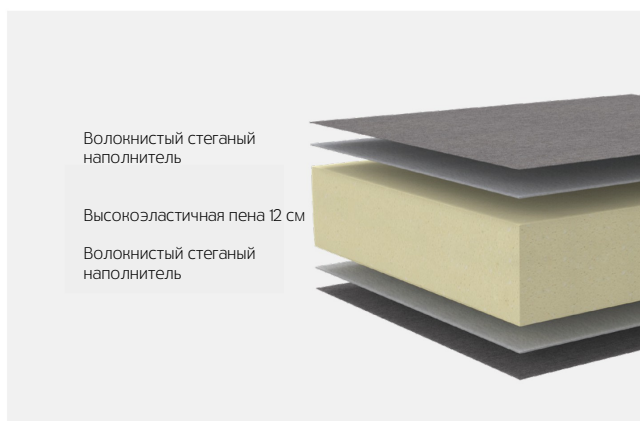

Модели:

Eivor, Killian.

Purem

Прочный матрас обеспечивает приятную упругую поддержку во время сна по всей поверхности. Для любителей жесткого спального места. Съемный чехол можно стирать при 60 градусах.

Модель:

Vithus

Подойдут для рамы: Aslak, Balder, Mimer, Fraction, Minimum, Colpus и Ronia.

Для рамы Rollo предлагаются матрасы Classic или Spring.

Classic

Сочетание трех слоев фиброволонна* и сердцевины из упругой пены. Один слой фиброволонна 200g снизу, 10 см пена в центре, два слоя фиброволонна 300g сверху. Пена в центре матраса безвредна для окружающей среды и обеспечивает высокую степень жесткости матраса.

Размеры: 120 x 200 / 140 x 200 см

Latex

Комбинированный матрас с упругой сердцевиной из латекса и двумя слоями фиброволонна*. 12 см латексный слой снизу поддерживает слой фиброволонна 300g, сверху фиброволонно 200g. Дышащий натуральный материал матраса обеспечивает долгую службу матраса и среднюю жесткость.