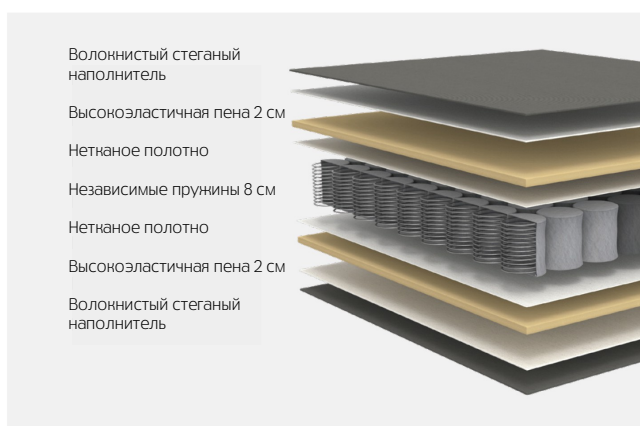

Модели:

Cubed 02, Olan, Ramone, Salla.

5-zone Multi-Pocket Spring

Дышащий двусторонний матрас с независимыми пружинами для постоянного спального места. 650 пружин на 1 кв.м. матраса и 5 зон комфорта для поддержки каждой части тела должным образом. Отлично подойдет на каждый день. Съемный чехол можно стирать при 60 градусах.

Модели:

Eivor, Killian.

Dual Memory

Предлагает два уровня комфорта благодаря возможности двустороннего использования. С одной стороны 8 см высокоэластичной пены, с другой стороны 4 см Оеко-Тех пена с эффектом памяти. В первом случае обеспечивает более упругий комфорт. Съемный чехол можно стирать при 60 градусах.