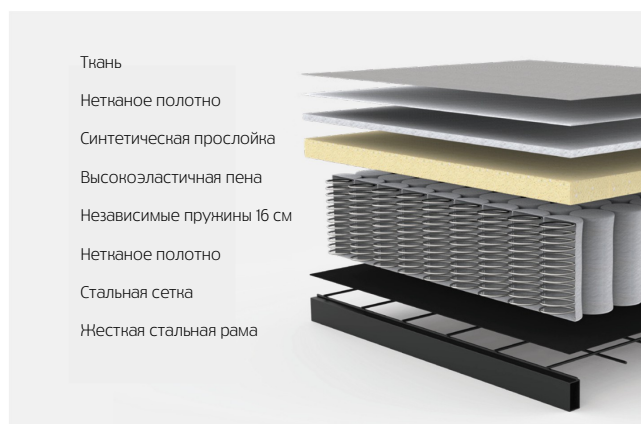

Модели:

Bifrost Deluxe Excess Lounger, Cassius Deluxe Excess Lounger, Long Horn Deluxe Excess Lounger, Supremax Deluxe Excess Lounger, Vogan, Vogan Lounger, Puzzle Cubic.

No-Zag Spring

Данный наполнитель подходит для моделей с особым способом раскладывания, когда нужно сохранить объем внутри частей мебели. При этом обеспечивается одинаковый комфорт для сидения и спинки. Толстый слой высокоэластичной пены усиливает поддерживающий эффект от пружин для максимального удобства.