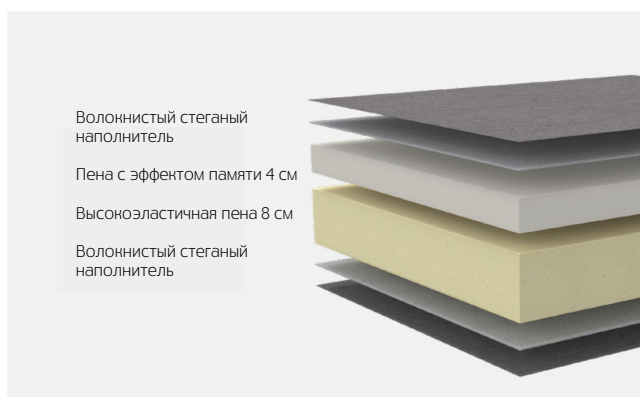

Модели:

Eivor, Killian.