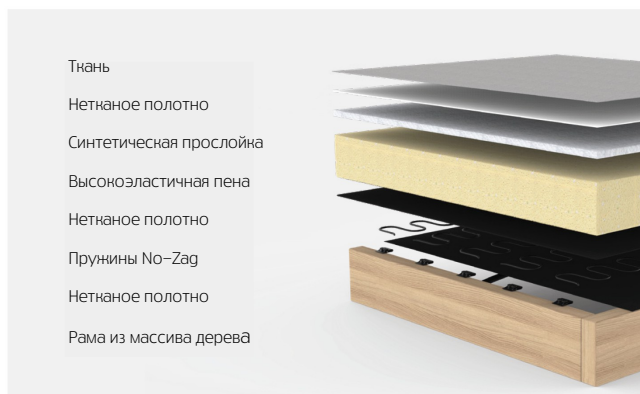

Модели:

Bifrost Deluxe Excess Lounger, Cassius Deluxe Excess Lounger, Long Horn Deluxe Excess Lounger, Supremax Deluxe Excess Lounger, Vogan, Vogan Lounger, Puzzle Cubic.

No-Zag Spring

Данный наполнитель подходит для моделей с особым способом раскладывания, когда нужно сохранить объем внутри частей мебели. При этом обеспечивается одинаковый комфорт для сидения и спинки. Толстый слой высокоэластичной пены усиливает поддерживающий эффект от пружин для максимального удобства.

Модели:

Cubed 02, Olan, Ramone, Salla.

5-zone Multi-Pocket Spring

Дышащий двусторонний матрас с независимыми пружинами для постоянного спального места. 650 пружин на 1 кв.м. матраса и 5 зон комфорта для поддержки каждой части тела должным образом. Отлично подойдет на каждый день. Съемный чехол можно стирать при 60 градусах.